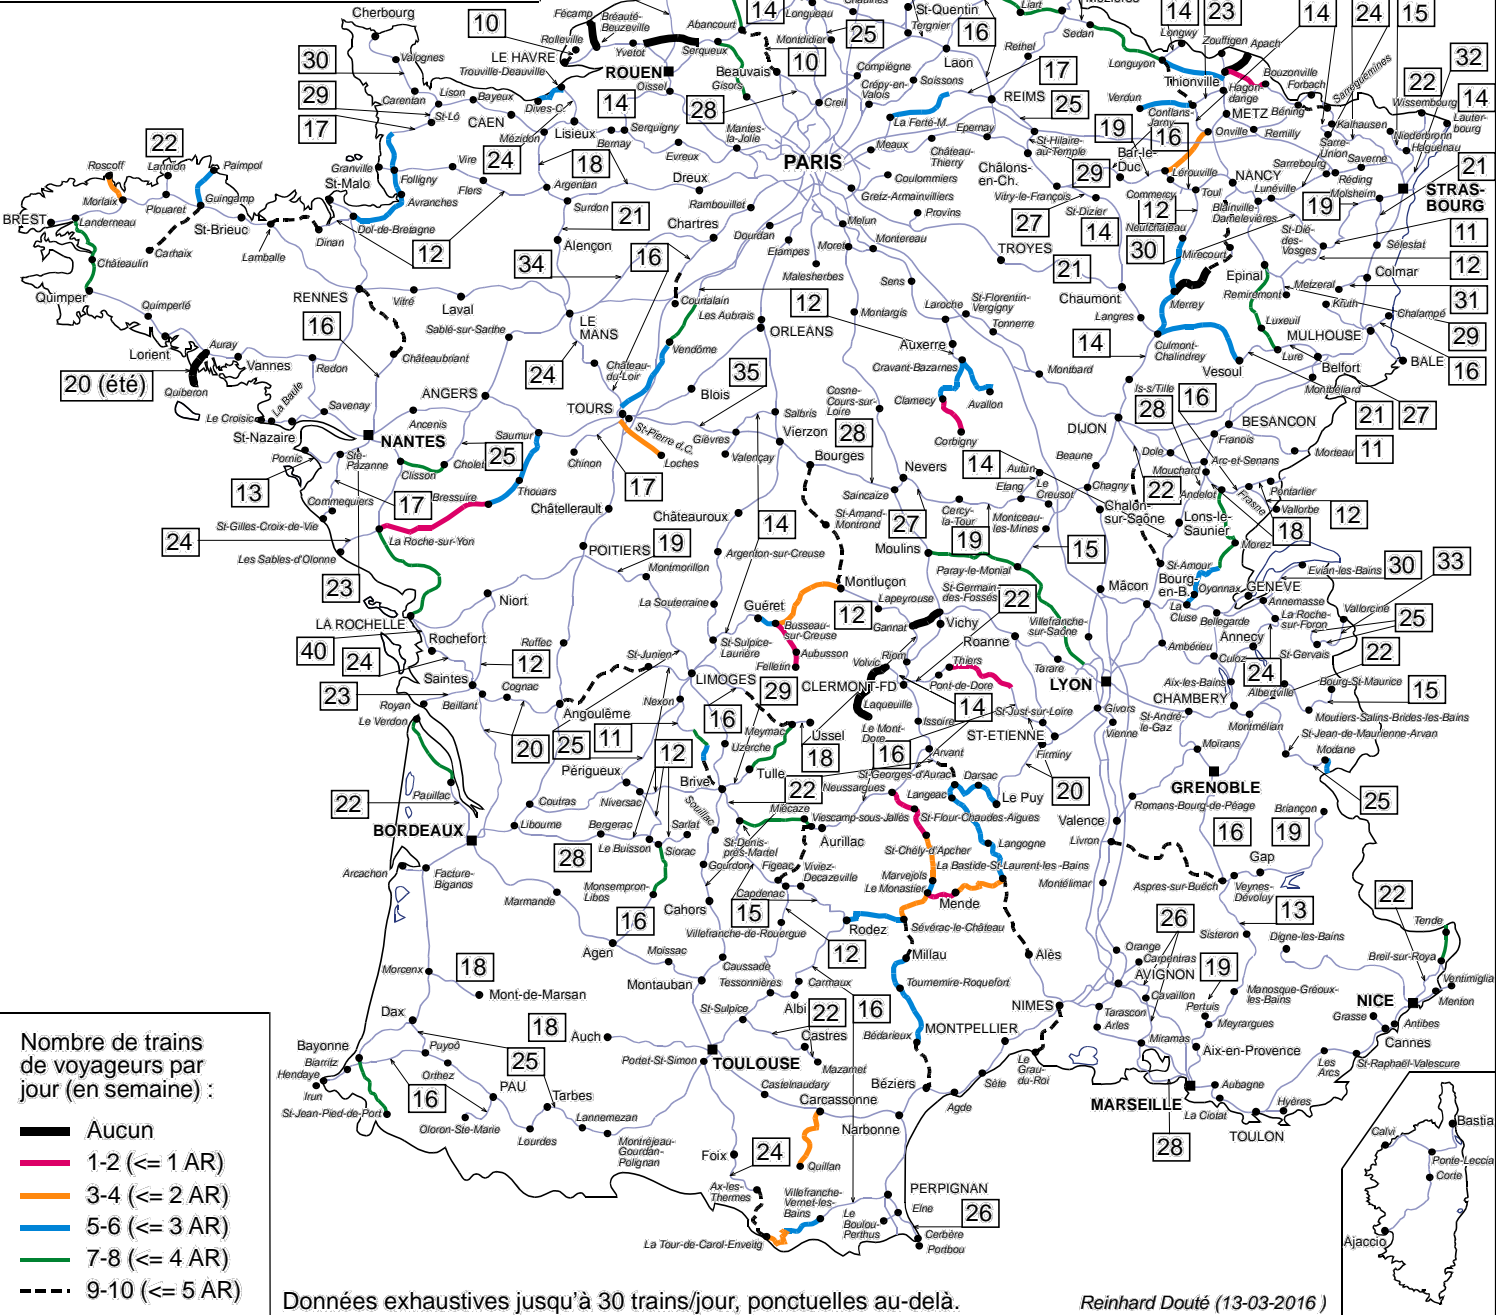

**INFORMATIONS COMPLEMENTAIRES :**

Contrexéville - Merrey : 1 AR le vendredi, idem le dimanche

Thionville - Apach : 2 AR le samedi, idem le dimanche (sans arrêts intermédiaires)

Bréauté-Beuzeville - Fécamp : service temporairement suspendu (travaux prévus)

Trouville-Deauville - Dives-Cabourg : 1/0/0/1/1/4/6 trains du LU au DI hors saison, 16 (8 AR) en été

Auray - Quiberon : 0 trains hors saison, 20 en été

Nîmes - Le Grau-du-Roi : 5 trains hors saison, 10 (5 AR) en été

# Lignes à faible nombre de trains de voyageurs (SA 2016)